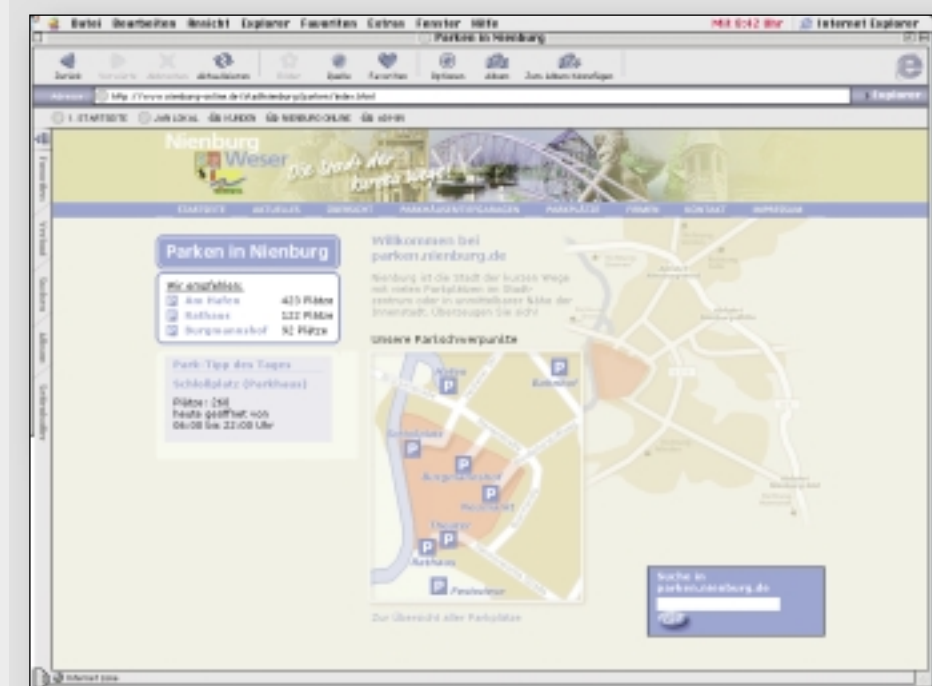

Niedersächsische WIRTSCHAFT - November 2004

Nienburg

Online Parkplätze suchen

■ Die Stadt Nienburg hat ein innovatives Parkinformati-
onssystem in Internet gestellt. Neben Preisen und Öff-
nungszeiten der Parkplätze steht eine Karte (mit Zoom vom
grobe Überblick bis zur detaillierten Straßenkarte) zur Ver-
fügung.

Darüber hinaus werden Unternehmen aufgeführt, die in
der Nähe des gewählten Parkplatzes liegen. Es ist auch mög-
lich, sich den optimal zu einer Firma gelegenen Parkplatz aus-
geben zu lassen.

Wag

parken.nienburg.de